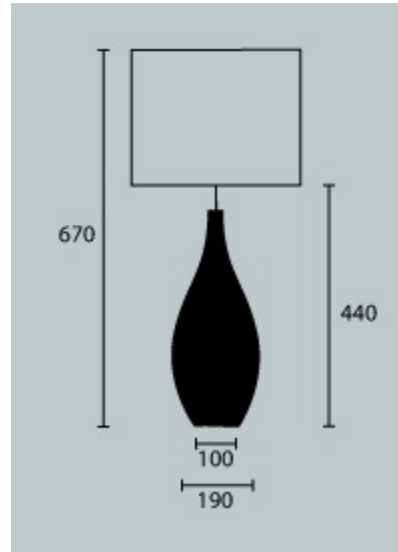

Materialien	Fuß aus Glas braun, 14" flacher Trommelschirm Außen Elfenbein Seide Schirmfutter: PVC champagnerfarben	Materials	Brown glass base Shade 14" flat drum shade Outside silk ivory, lining PVC champagne
Abmessungen	Gesamtgröße: 670 mm Fußhöhe: 440 mm Fußdurchmesser: 100 mm Gesamtdurchmesser: 190 mm	Dimensions	Full height with shade: 670 mm Base height: 440 mm Base diameter: 100 mm Full diameter: 190 mm
Gewicht	4,8kg	Weight	4,8kg
Leuchtmittel	30W Halogen, E27, 230V	Type of lamp	30W Halogen, E27, 230V
Schutzart	IP20	Protection class	IP20
Type	Merkmale	Features	Best. Nr. / Order
LILY GARNET			007-553